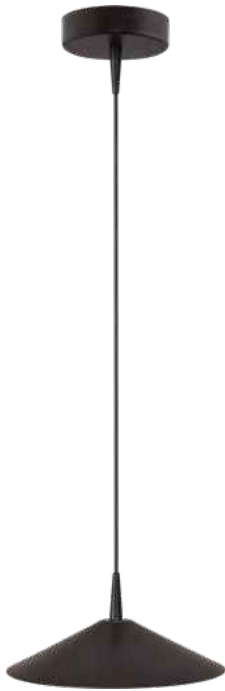

**2150-15-15-22**

Cacao Fixt. Cacao Shade, Black cable, 12W  
1440Lm 2700-2200K,  
Triac-Dim.

**2150-15-15-18**

Cacao Fixt. Cacao Shade, Black cable, 8W  
960Lm 2700-2200K,  
Triac-Dim.

32

**2150-05-02-22**

Black Fixt. Gold Shade, Black cable, 12W  
1440Lm 2700-2200K,  
Triac-Dim.

**2150-05-02-18**

Black Fixt. Gold Shade, Black cable, 8W  
960Lm 2700-2200K,  
Triac-Dim.

**2150-05-81-22**

Black Fixt. Black Shade, Black cable, 12W  
1440Lm 2700-2200K,  
Triac-Dim.