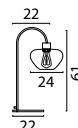

4971-15-15-24
Cacao Fixt. On/Off
Switch, E27 max 18W
Bulb excl.