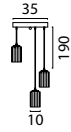

2172-05-35-3-10
Black Fixt. PVC cable, 3x
E27 max 18W Bulb excl.