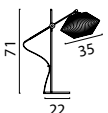

4311-05-35
Black Fixt. On/Off Sw-
tich, E27 max 18W Bulb
excl.