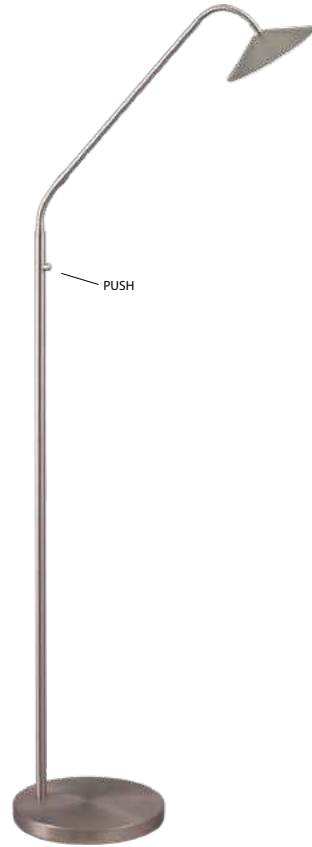

Adjustable Catrol Lamp 130 cm  
**2686-01-PRD-TW** Bronze  
**2686-02-PRD-TW** Matt Gold  
**2686-15-PRD-TW** Cacao  
**2686-37-PRD-TW** Matt Nickel  
**2686-81-PRD-TW** Black Nickel

Adjustable Catrol Lamp 160 cm  
**2687-01-PRD-TW** Bronze  
**2687-02-PRD-TW** Matt Gold  
**2687-15-PRD-TW** Cacao  
**2687-37-PRD-TW** Matt Nickel  
**2687-81-PRD-TW** Black Nickel

Adjustable Catrol Lamp 200 cm  
**2688-01-PRD-TW** Bronze  
**2688-02-PRD-TW** Matt Gold  
**2688-15-PRD-TW** Cacao  
**2688-37-PRD-TW** Matt Nickel  
**2688-81-PRD-TW** Black Nickel

# CEPPO

-series-

 **1150-81-81**  
Black Fixt. Black  
Shade, 9W 1400Lm  
2700-2200K, Push-  
Dim.

 **1150-81-02**  
Black Fixt. Gold  
Shade, 9W 1400Lm  
2700-2200K, Push-  
Dim.

 **1150-37-37**  
Nickel Fixt. Nickel  
Shade, 9W 1400Lm  
2700-2200K, Push-  
Dim.

 **1150-81-1013**  
Black Fixt. White  
Shade, 9W 1400Lm  
2700-2200K, Push-  
Dim.

**2151-05-02-100-3-18**  
Black Fixt. Gold Shade, Black cable, 3x 8W  
3x 960Lm 2700-2200K,  
Triac-Dim.

30

**2151-37-37-130-4-18**  
Nickel Fixt. Nickel Shade,  
Transparent cable, 4x 8W  
4x 960Lm 2700-2200K,  
Triac-Dim.