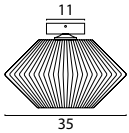

5310-05-35

Black Fixt. E27 max
18W Bulb excl.