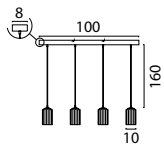

2171-05-100-4-10

Black Fixt. PVC cable, 4x
E27 max 18W Bulb excl.