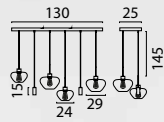

2971-0505130256MB222

Black Fixt. Black Cover,
PVC cable, 4x E27 + 2x
GU10 max 18W Bulb excl.