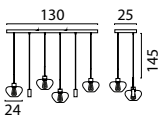

75

2971-1515130256MC224
Cacao Fixt. Cacao Cover,
PVC cable, 4x E27 + 2x
GU10 max 18W Bulb excl.