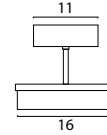

5040-05-37-02
Black Fixt. Nickel Co-
ver, 8W 960Lm 2700-
2200K, Triac-Dim.