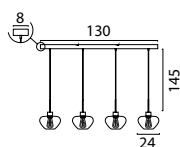

2971-05-05-130-4-24
Black Fixt. Black Cover, PVC cable, 4x E27 max 18W Bulb excl.

76