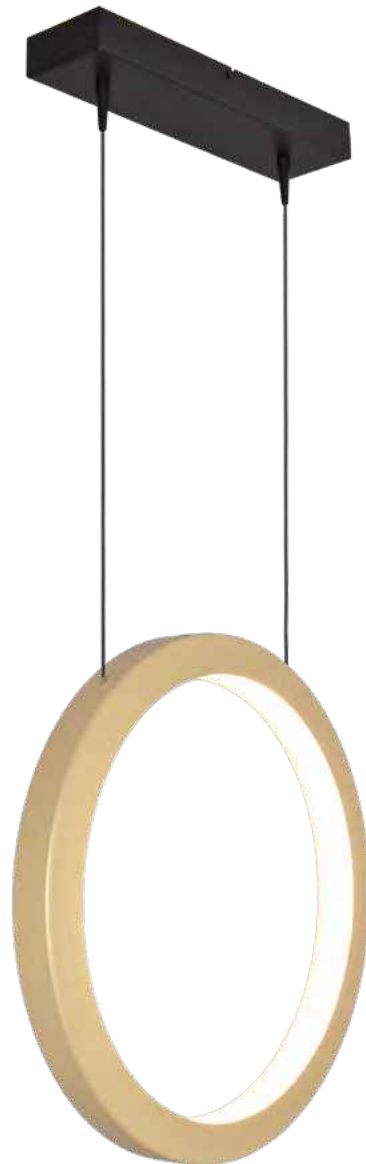

Pearl White

**-37**

Nickel

**2605-05-70**

Black Fixt. Black Ring,  
PVC Cable, 37W 1600Lm  
2700K, Triac-Dim.

**EVY**  
-series-

**2605-15-70**

Black Fixt. Cacao Ring,  
PVC Cable, 37W 1600Lm  
2700K, Triac-Dim.