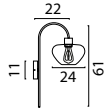

76

**2971-15-15-160-4-29**  
 Cacao Fixt. Cacao Cover, PVC cable, 4x E27 max 18W Bulb excl.

**2971-0505130256MB222**

Black Fixt. Black Cover,  
PVC cable, 4x E27 + 2x  
GU10 max 18W Bulb excl.

**3974-05-05-24**  
 Black Fixt. E27 max  
 18W Bulb excl.