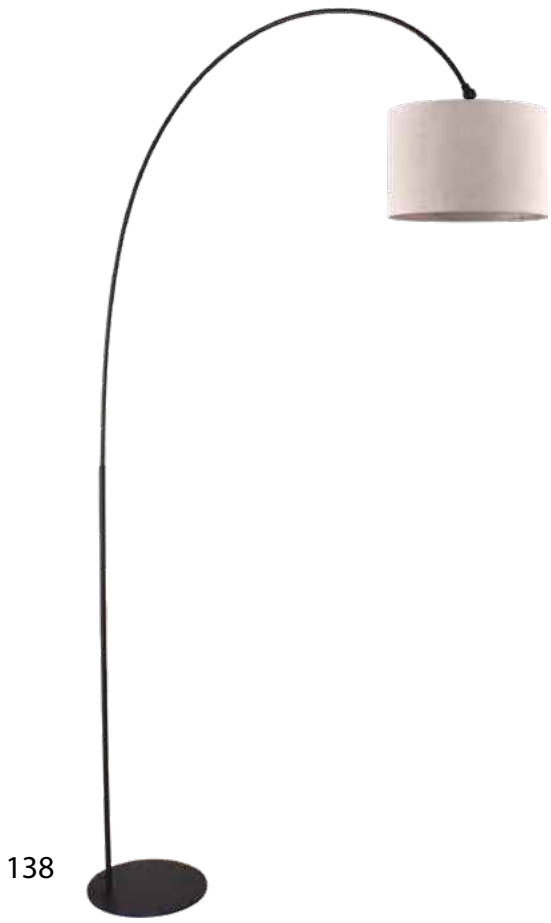

138

1490-05-6530-905-30

Black Fixt. On/Off
Switch, E27 max
18W Bulb excl.