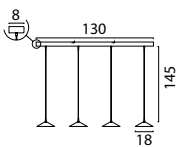

2151-37-37-130-4-18
Nickel Fixt. Nickel Shade,
Transparent cable, 4x 8W
4x 960Lm 2700-2200K,
Triac-Dim.