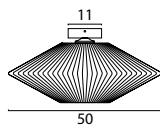

5310-05-50

Black Fixt. E27 max
18W Bulb excl.