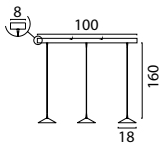

2151-05-02-100-3-18
Black Fixt. Gold Shade, Black cable, 3x 8W
3x 960Lm 2700-2200K,
Triac-Dim.

30