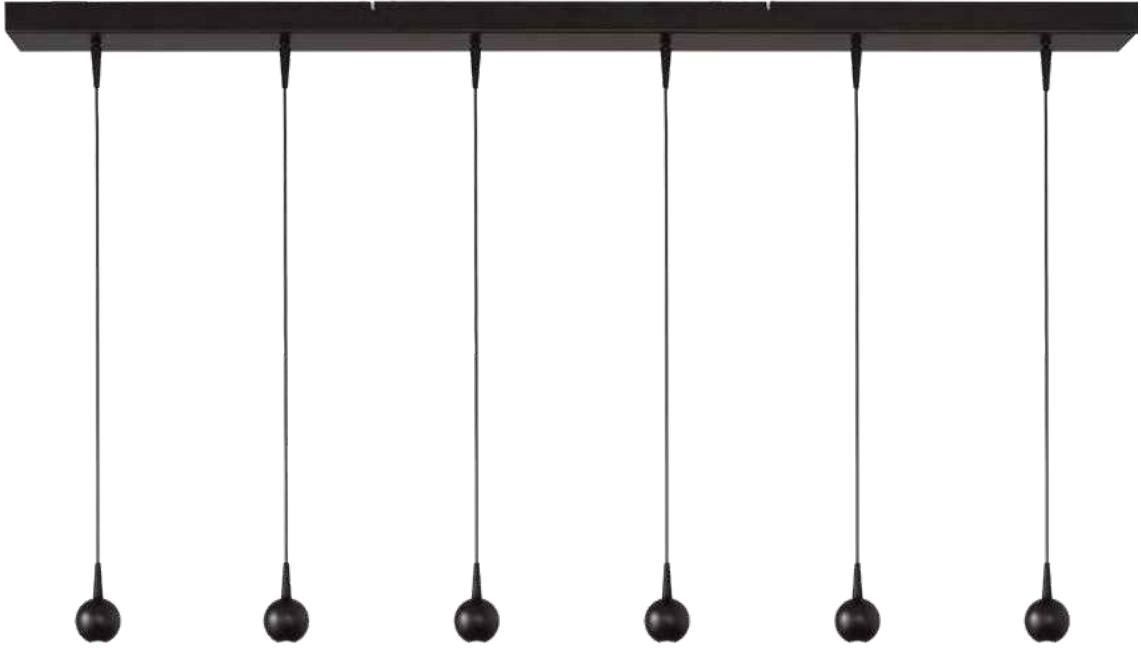

2411-05-05-130-6
Black Fixt. Black Shade,
6x 4,4W 6x 450Lm 3000-
2200K, Triac-Dim.

129