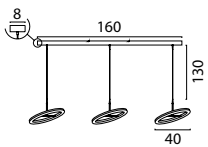

2794-05-15-160-3

Black Fixt. Cacao Rings, PVC
Cable, 3x 35W 3x 2730Lm
2700-2200K, Triac-Dim.