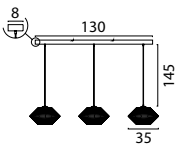

2311-05-130-3-35

Black Fixt. PVC cable,
3x E27 max 18W Bulb
excl.

20