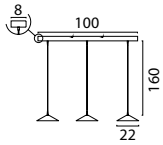

 **1150-81-1013**  
Black Fixt. White  
Shade, 9W 1400Lm  
2700-2200K, Push-  
Dim.

**2151-05-02-100-3-18**  
Black Fixt. Gold Shade, Black cable, 3x 8W  
3x 960Lm 2700-2200K,  
Triac-Dim.

30

**2151-37-37-130-4-18**  
Nickel Fixt. Nickel Shade,  
Transparent cable, 4x 8W  
4x 960Lm 2700-2200K,  
Triac-Dim.