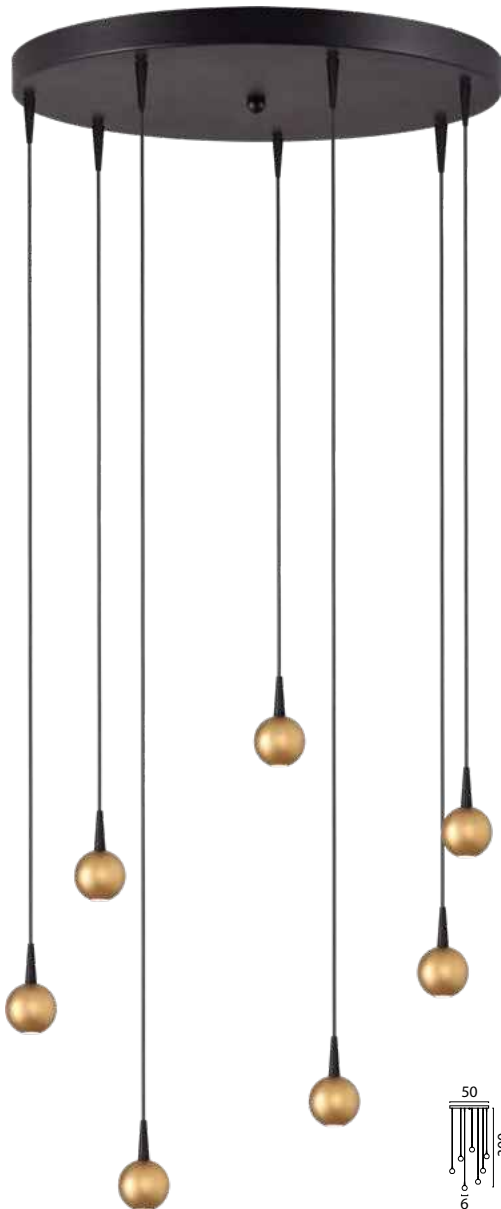

2412-05-05-35-5
Black Fixt. Black Shade,
5x 4,4W 5x 450Lm
3000-2200K, Triac-Dim.

130

2412-05-02-50-7
Black Fixt. Gold Shade,
7x 4,4W 7x 450Lm
3000-2200K, Triac-Dim.