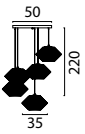

2312-05-50-5-35
Black Fixt. PVC cable,
5x E27 max 18W Bulb
excl.