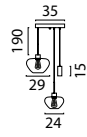

2972-05-05-35-3MB149
Black Fixt. Black Cover,
PVC cable, 2x E27 + 1x
GU10 max 18W Bulb excl.

2972-15-15-50-5MC249
Cacao Fixt. Cacao Cover,
PVC cable, 3x E27 + 2x
GU10 max 18W Bulb excl.