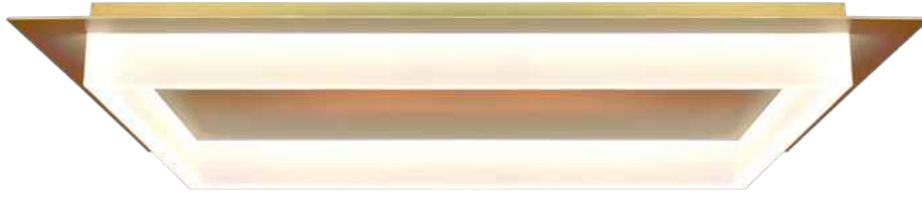

5951-20-59
Gold, 40W 2800Lm 2700-2200K, Triac-Dim.