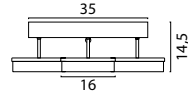

5042-05-02-02-35-3
Black Fixt. Gold Cover,
3x 8W 3x 960Lm 2700-
2200K, Triac-Dim.