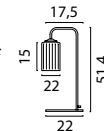

4171-05-10
Black Fixt. On/Off
Switch, E27 max 18W
Bulb excl.