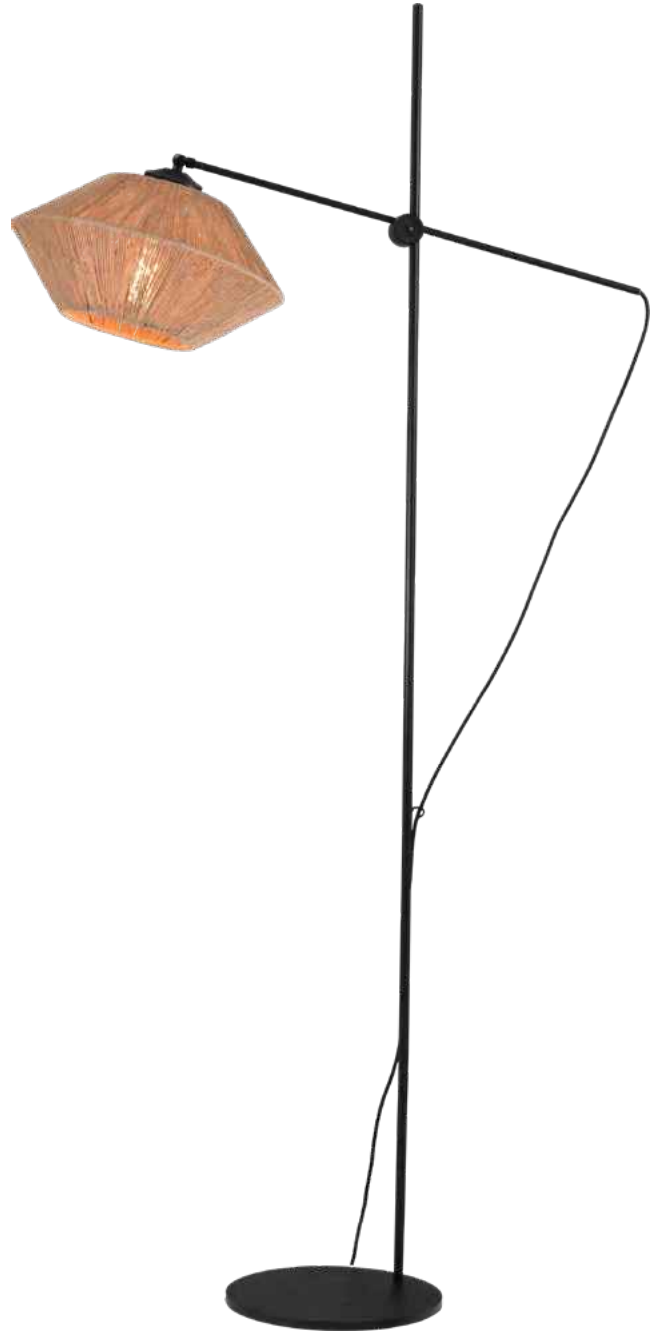

1313-05-35
Black Fixt. On/Off Switch, E27 max 18W Bulb excl.