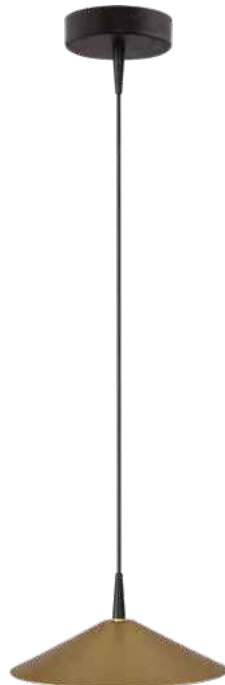

**2150-15-15-22**

Cacao Fixt. Cacao Shade, Black cable, 12W  
1440Lm 2700-2200K,  
Triac-Dim.

**2150-15-15-18**

Cacao Fixt. Cacao Shade, Black cable, 8W  
960Lm 2700-2200K,  
Triac-Dim.

32

**2150-05-02-22**