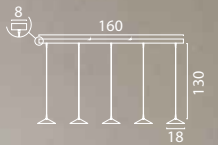

**1151-81-81**  
Black Fixt. Black Shade, 12W 1440Lm 2700-2200K, Push-Dim.

**1152-05-02**  
Black Fixt. Gold Shade, 2x 8W 2x 960Lm 2700-2200K, Push-Dim.

**2151-05-81-160-5-18**

Black Fixt. Black Shade, Black cable, 5x 8W  
5x 960Lm 2700-2200K,  
Triac-Dim.