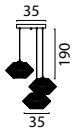

Black Fixt. On/Off Switch, E27 max 18W Bulb excl.

**1311-05-35**

Black Fixt. On/Off Switch, E27 max 18W Bulb excl.

SLF023925105

SLX023980105

| RECOMMENDED LED LIGHT BULB

**2312-05-50-5-35**  
 Black Fixt. PVC cable,  
 5x E27 max 18W Bulb  
 excl.