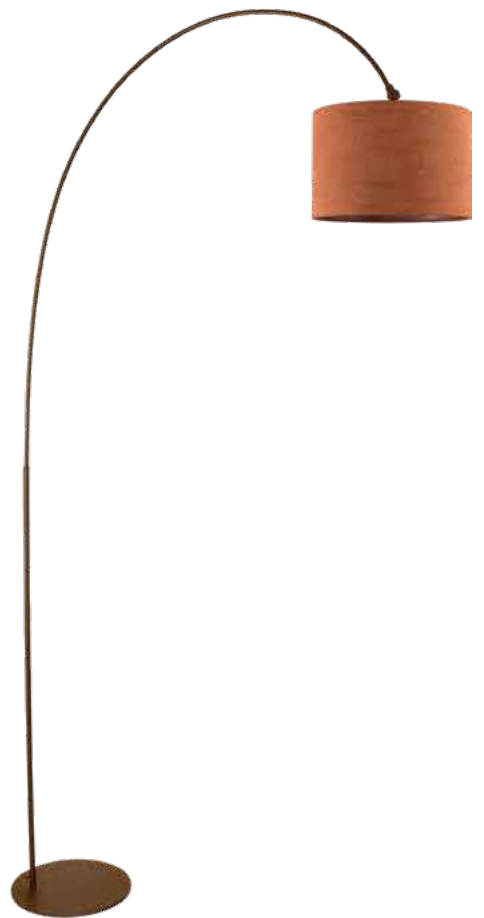

**1475-1013-6530905130**  
 Pearl White Fixt.  
 On/Off Switch, E27  
 max 18W Bulb excl.

138

**1490-05-6530-905-30**

Black Fixt. On/Off  
Switch, E27 max  
18W Bulb excl.

**1490-1013-6530-10230**

Pearl White Fixt.  
On/Off Switch, E27  
max 18W Bulb excl.