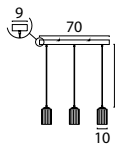

# NAPELS

-series-

**2171-05-130-25-6-10**

Black Fixt. PVC cable, 6x  
E27 max 18W Bulb excl.

**2171-05-70-3-10**

Black Fixt. PVC cable, 3x  
E27 max 18W Bulb excl.

92

**2171-05-100-3-10**