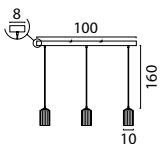

# NAPELS

-series-

**2171-05-130-25-6-10**

Black Fixt. PVC cable, 6x  
E27 max 18W Bulb excl.

**2171-05-70-3-10**

Black Fixt. PVC cable, 3x  
E27 max 18W Bulb excl.

92

**2171-05-100-3-10**