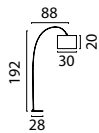

1490-1013-6530-10230

Pearl White Fixt.
On/Off Switch, E27
max 18W Bulb excl.