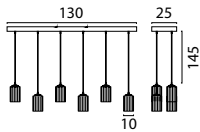

2171-05-130-25-6-10

Black Fixt. PVC cable, 6x
E27 max 18W Bulb excl.

94

2171-05-130-5-10

Black Fixt. PVC cable, 5x
E27 max 18W Bulb excl.