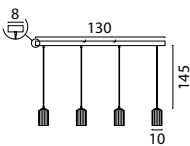

2171-05-130-4-10

Black Fixt. PVC cable, 4x
E27 max 18W Bulb excl.