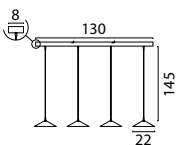

2151-15-15-130-4-22
Cacao Fixt. Cacao Sha-
de, Black cable, 4x 12W
4x 1440Lm 2700-2200K,
Triac-Dim.