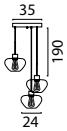

2972-05-05-50-5-2429
Black Fixt. Black Co-
ver, PVC cable, 5x E27
max 18W Bulb excl.