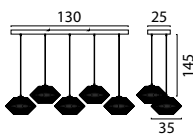

2311-05-130-25-5-35

Black Fixt. PVC cable,
5x E27 max 18W Bulb
excl.