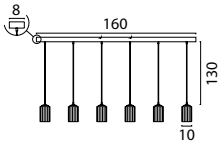

Black Fixt. PVC cable, 6x
E27 max 18W Bulb excl.