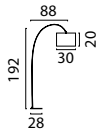

1490-05-6530-905-30

Black Fixt. On/Off
Switch, E27 max
18W Bulb excl.