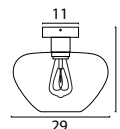

# GENUA

-series-

**2971-05-05-100-3-24**  
Black Fixt. Black Cover, PVC cable, 3x E27 max 18W Bulb excl.

**5970-15-15-24**  
Cacao Fixt. E27 max  
18W Bulb excl.

**5970-05-05-29**  
Black Fixt. E27 max  
18W Bulb excl.