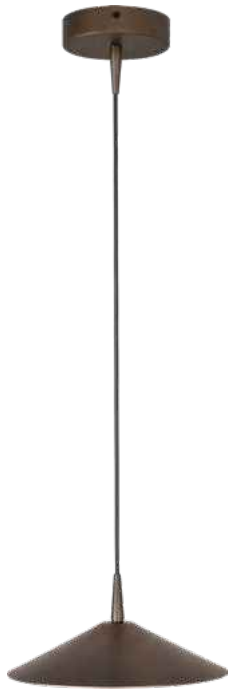

2150-15-15-22

Cacao Fixt. Cacao Shade, Black cable, 12W
1440Lm 2700-2200K,
Triac-Dim.