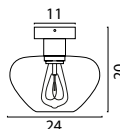

5970-15-15-24
Cacao Fixt. E27 max
18W Bulb excl.