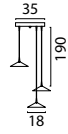

2152-15-15-35-3-18
Cacao Fixt. Cacao Shade, Black cable, 3x 8W
3x 960Lm 2700-2200K,
Triac-Dim.