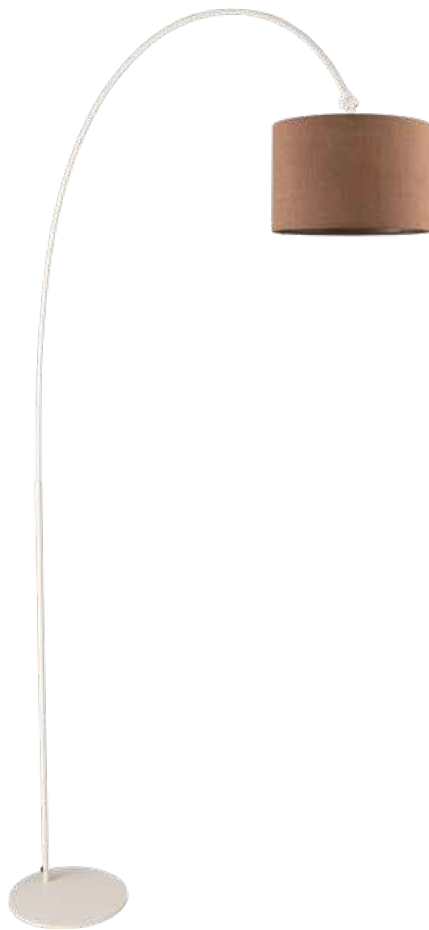

VENUS  
-series-

**1470-1013-6530302155**  
 Pearl White Fixt.  
 On/Off Switch, E27  
 max 18W Bulb excl.

**1475-15-6530-905-155**  
 Cacao Fixt. On/Off  
 Switch, E27 max  
 18W Bulb excl.

**1470-15-6530-102-130**  
 Cacao Fixt. On/Off  
 Switch, E27 max  
 18W Bulb excl.

**1475-1013-6530905130**  
 Pearl White Fixt.  
 On/Off Switch, E27  
 max 18W Bulb excl.

138

**1490-05-6530-905-30**

Black Fixt. On/Off  
Switch, E27 max  
18W Bulb excl.

**1490-1013-6530-10230**

Pearl White Fixt.  
On/Off Switch, E27  
max 18W Bulb excl.

**1490-15-6530-302-30**

Cacao Fixt. On/Off  
Switch, E27 max  
18W Bulb excl.