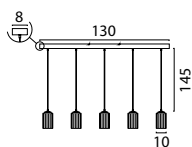

2171-05-130-5-10

Black Fixt. PVC cable, 5x
E27 max 18W Bulb excl.