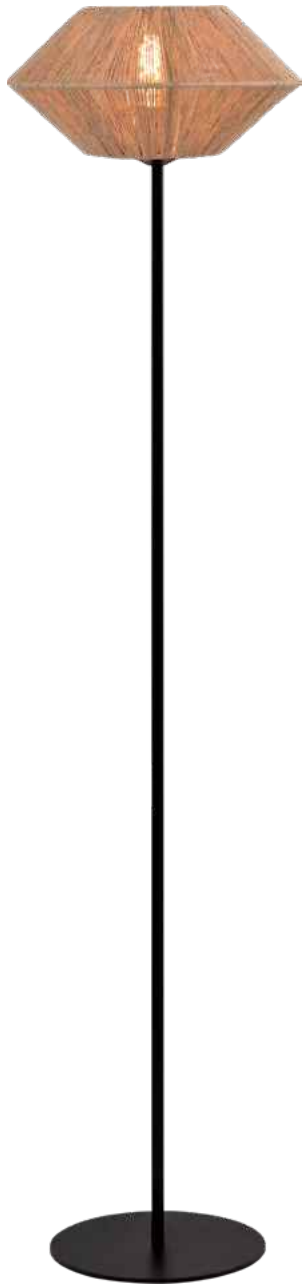

Adjustable Catrol Lamp 130 cm  
**2686-01-PRD-TW** Bronze  
**2686-02-PRD-TW** Matt Gold  
**2686-15-PRD-TW** Cacao  
**2686-37-PRD-TW** Matt Nickel  
**2686-81-PRD-TW** Black Nickel

Adjustable Catrol Lamp 160 cm  
**2687-01-PRD-TW** Bronze  
**2687-02-PRD-TW** Matt Gold  
**2687-15-PRD-TW** Cacao  
**2687-37-PRD-TW** Matt Nickel  
**2687-81-PRD-TW** Black Nickel

Adjustable Catrol Lamp 200 cm  
**2688-01-PRD-TW** Bronze  
**2688-02-PRD-TW** Matt Gold  
**2688-15-PRD-TW** Cacao  
**2688-37-PRD-TW** Matt Nickel  
**2688-81-PRD-TW** Black Nickel

Adjustable Catrol Lamp 200 cm  
**2688-01-2XPRD-TW** Bronze  
**2688-02-2XPRD-TW** Matt Gold  
**2688-15-2XPRD-TW** Cacao  
**2688-37-2XPRD-TW** Matt Nickel  
**2688-81-2XPRD-TW** Black Nickel

12

**5310-05-35**

Black Fixt. E27 max  
18W Bulb excl.

**5310-05-50**

Black Fixt. E27 max  
18W Bulb excl.

**5310-05-65**

Black Fixt. E27 max  
18W Bulb excl.

**2311-05-130-25-5-35**

Black Fixt. PVC cable,  
5x E27 max 18W Bulb  
excl.