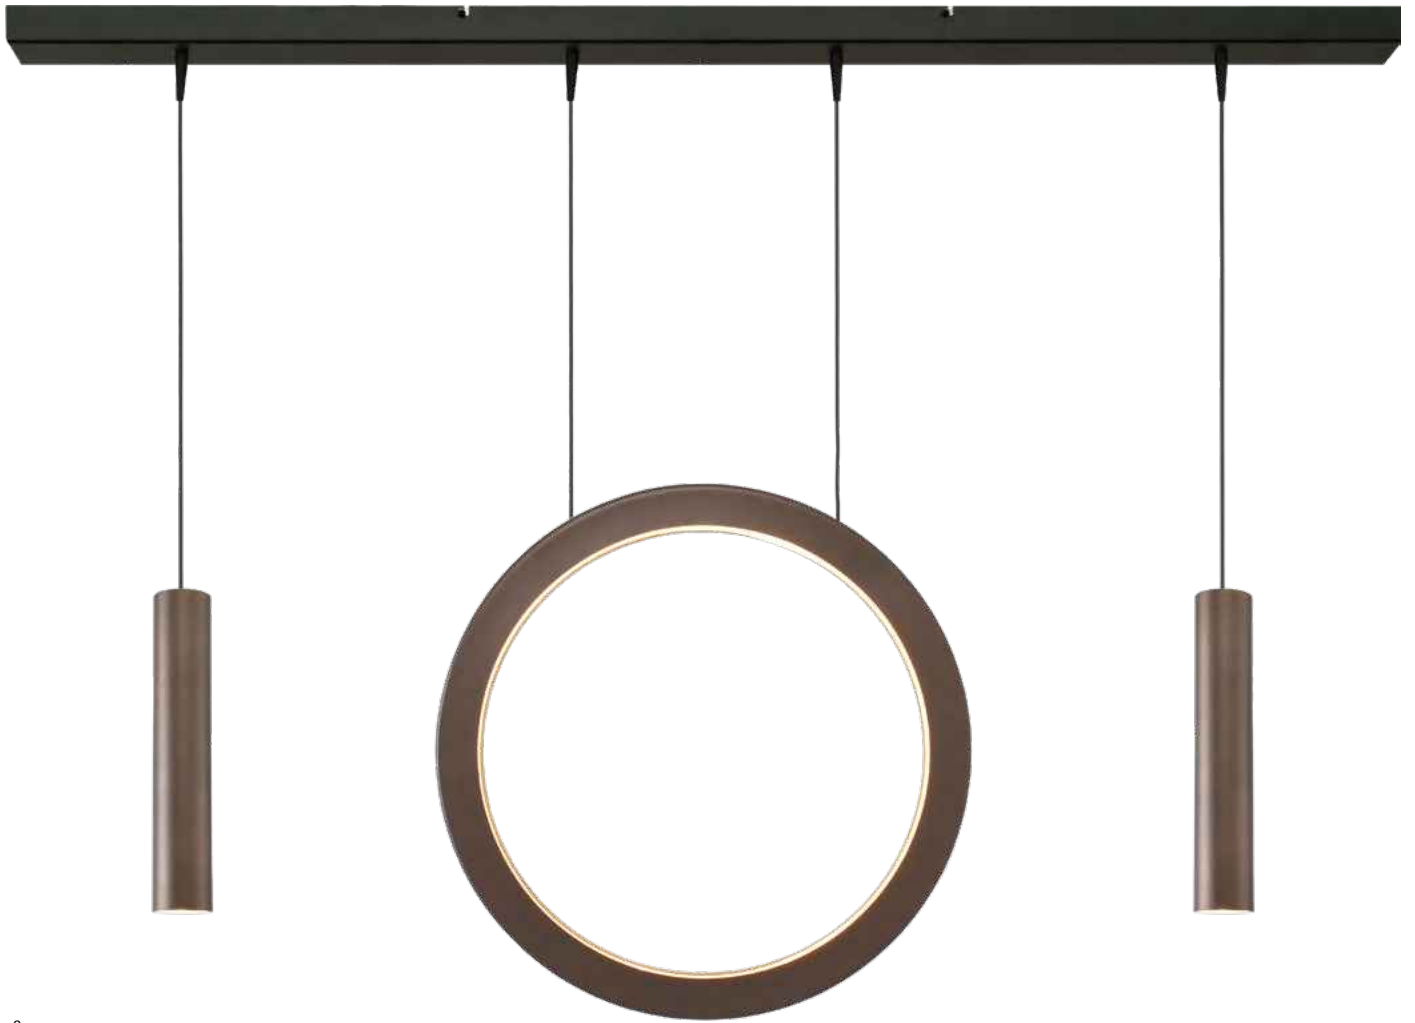

**2605-1013-50**

Black Fixt. White Ring,  
PVC Cable, 27W 1150Lm  
2700K, Triac-Dim.

**2605-20-70**

Black Fixt. Gold Ring,  
PVC Cable, 37W 1600Lm  
2700K, Triac-Dim.

60

**2606-05-15-501303AC2**  
Black Fixt. Cacao Ring,  
Cacao Tube, PVC Cable,  
37W 1600Lm + 2x 4,4W  
2x 450Lm 2700K, Tri-  
ac-Dim.