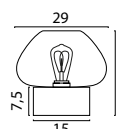

4970-15-15-29
Cacao Fixt. E27 max
18W Bulb excl.