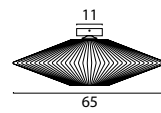

5310-05-65

Black Fixt. E27 max
18W Bulb excl.