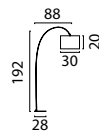

1490-15-6530-302-30

Cacao Fixt. On/Off
Switch, E27 max
18W Bulb excl.