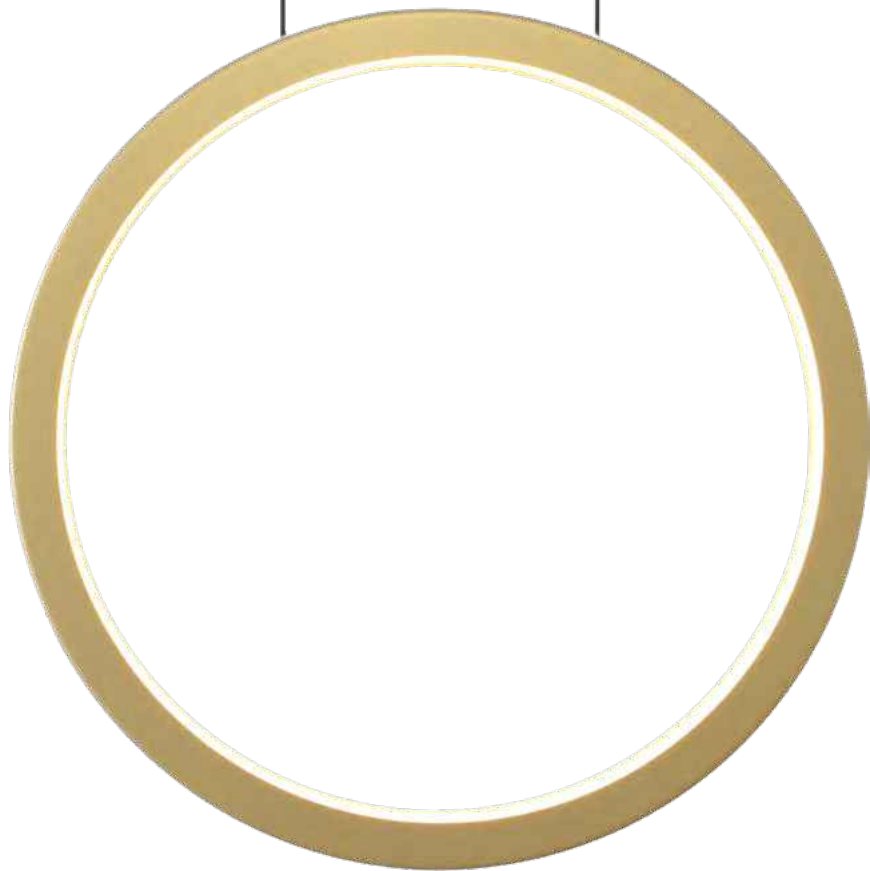

2605-1013-50

Black Fixt. White Ring,
PVC Cable, 27W 1150Lm
2700K, Triac-Dim.