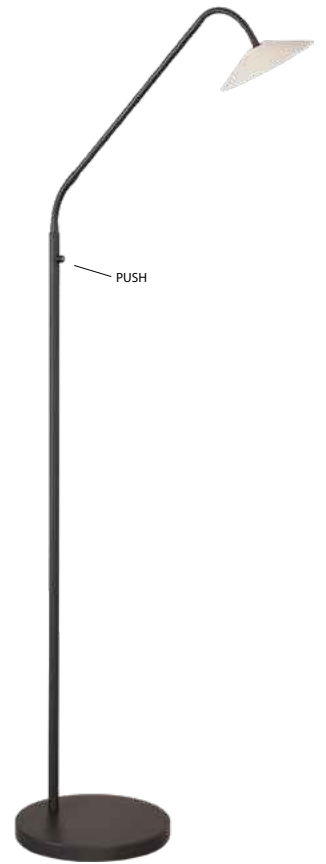

# CEPPO

-series-

 **1150-81-81**  
Black Fixt. Black  
Shade, 9W 1400Lm  
2700-2200K, Push-  
Dim.

 **1150-81-02**  
Black Fixt. Gold  
Shade, 9W 1400Lm  
2700-2200K, Push-  
Dim.

 **1150-37-37**  
Nickel Fixt. Nickel  
Shade, 9W 1400Lm  
2700-2200K, Push-  
Dim.

 **1150-81-1013**  
Black Fixt. White  
Shade, 9W 1400Lm  
2700-2200K, Push-  
Dim.

**2151-05-02-100-3-18**  
Black Fixt. Gold Shade, Black cable, 3x 8W  
3x 960Lm 2700-2200K,  
Triac-Dim.

30

**2151-37-37-130-4-18**  
Nickel Fixt. Nickel Shade,  
Transparent cable, 4x 8W  
4x 960Lm 2700-2200K,  
Triac-Dim.