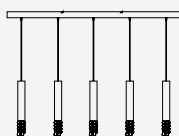

# CRYSTAL LUMINAIRES

Single Pendant  
**2580-05-07** Shiny Chrome  
**2580-05-18** Shiny Gold

Beam 100 x 8 cm  
**2581-05-07-100-3** Shiny Chrome  
**2581-05-18-100-3** Shiny Gold

Beam 130 x 8 cm  
**2581-05-07-130-5** Shiny Chrome  
**2581-05-18-130-5** Shiny Gold