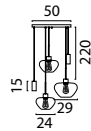

2972-05-05-35-3MB149
Black Fixt. Black Cover,
PVC cable, 2x E27 + 1x
GU10 max 18W Bulb excl.

2972-15-15-50-5MC249
Cacao Fixt. Cacao Cover,
PVC cable, 3x E27 + 2x
GU10 max 18W Bulb excl.