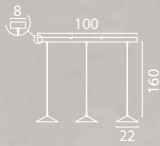

2151-1013-1013100322

White Fixt. White Shade,
Transparent cable, 3x 12W
3x 1440Lm 2700-2200K,
Triac-Dim.