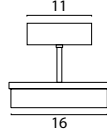

5040-15-15-02
Cacao Fixt. Cacao Co-
ver, 8W 960Lm 2700-
2200K, Triac-Dim.