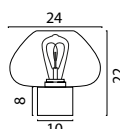

4970-05-10-24
Black Fixt. E27 max
18W Bulb excl.