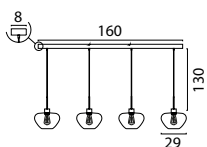

2971-15-15-160-4-29
Cacao Fixt. Cacao Cover, PVC cable, 4x E27 max 18W Bulb excl.