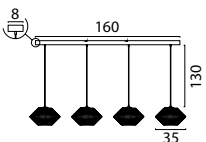

2311-05-160-4-35

Black Fixt. PVC cable,
4x E27 max 18W Bulb
excl.