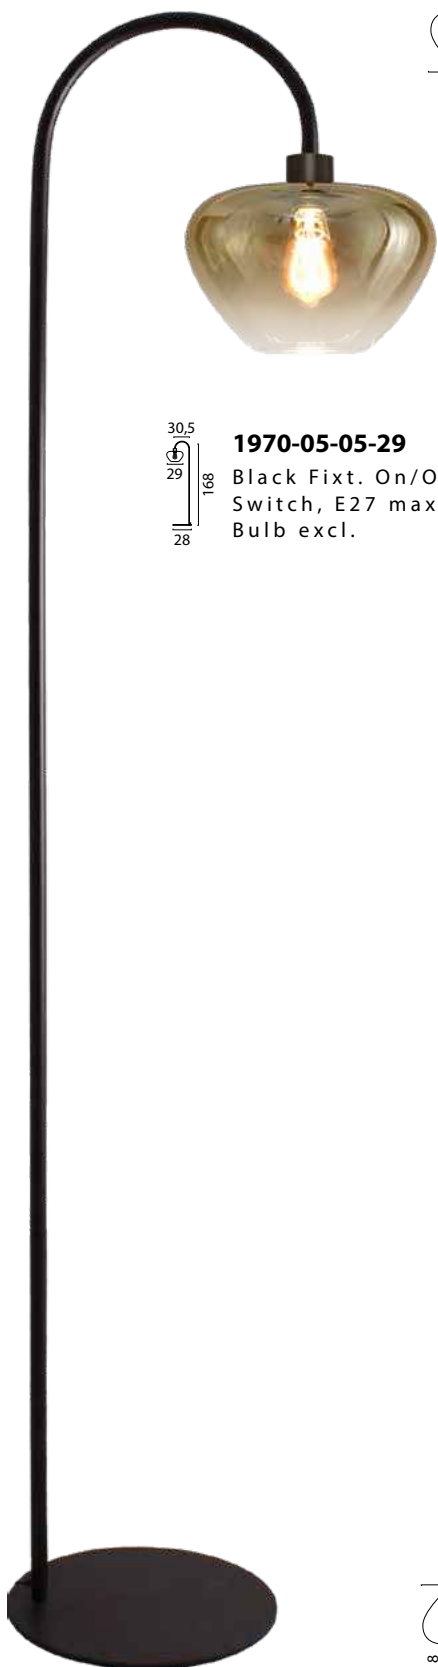

**1970-05-05-29**  
Black Fixt. On/Off  
Switch, E27 max 18W  
Bulb excl.

**4971-15-15-24**  
Cacao Fixt. On/Off  
Switch, E27 max 18W  
Bulb excl.

**4970-05-10-24**  
Black Fixt. E27 max  
18W Bulb excl.